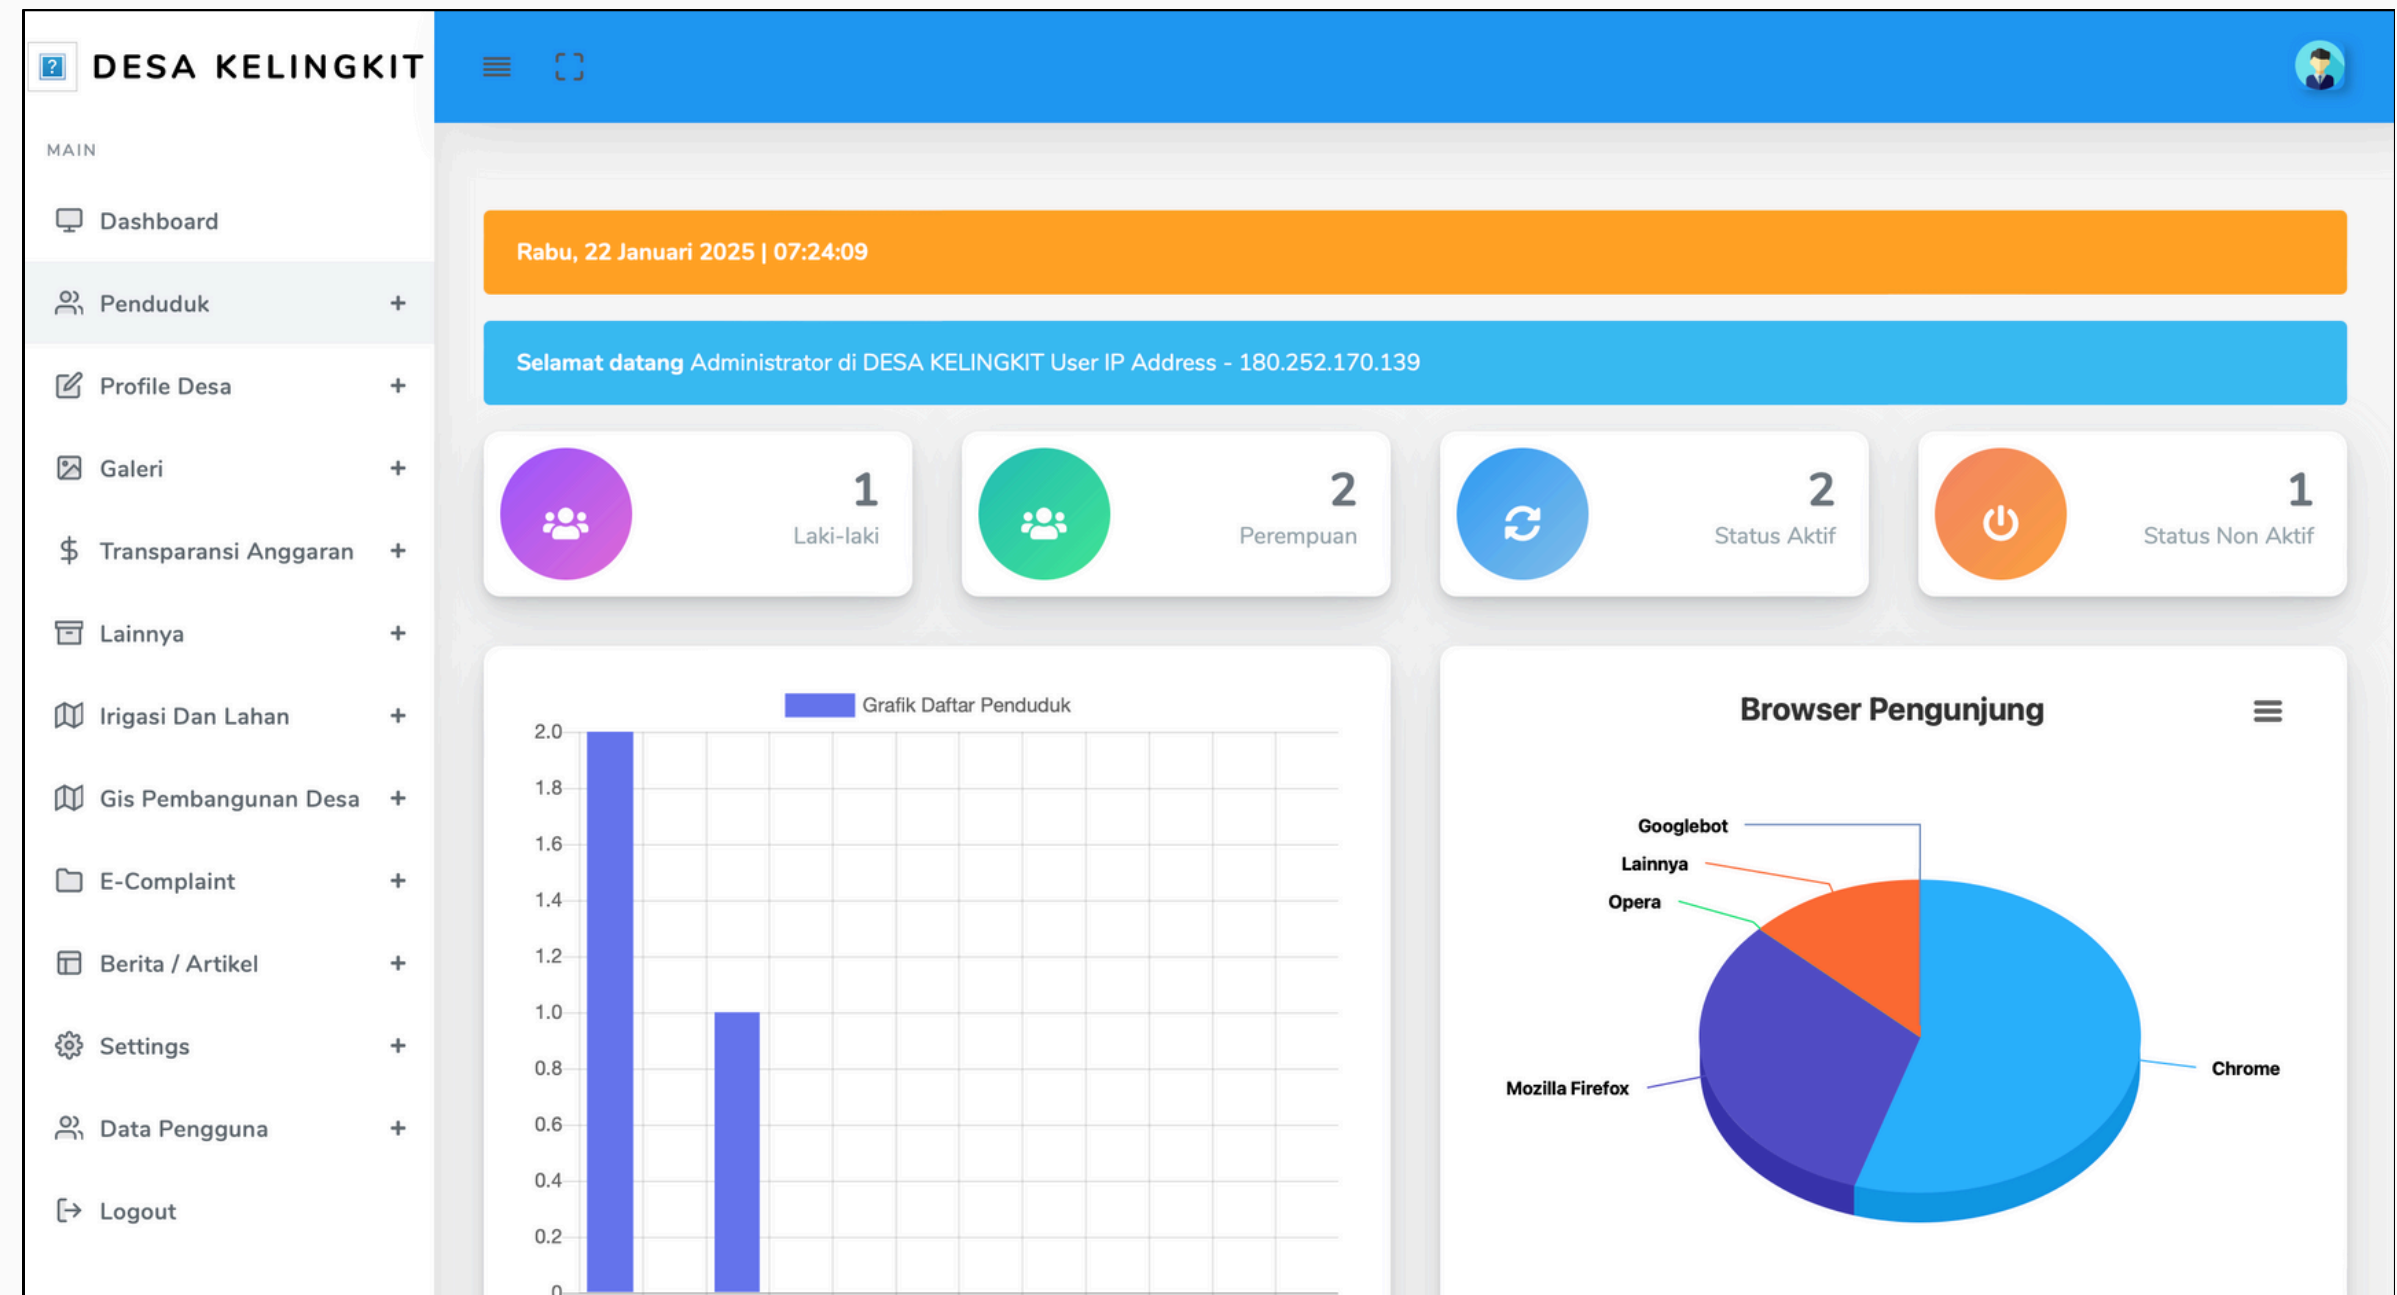

Aplikasi Sidesa

Tentang Aplikasi

Sidesa adalah solusi digital modern untuk desa yang menyediakan akses mudah ke data kependudukan, informasi anggaran, sejarah desa, hingga layanan pengaduan masyarakat. Dengan SiDesa, pengelolaan desa menjadi lebih transparan dan efisien.

Fitur Aplikasi

Profil Desa

Meliputi wilayah, sejarah, dan struktur organisasi

Sistem Anggaran

Informasi transparan mengenai anggaran desa

E-Complaint

Layanan pengaduan masyarakat yang terintegrasi

Data Kependudukan

Mengelola informasi warga secara terpusat

Manfaat & Keunggulan

Meningkatkan efisiensi administrasi desa

Memberikan transparansi anggaran kepada warga

Solusi teknologi yang ramah pengguna

Memperkuat hubungan antara pemerintah desa dan masyarakat